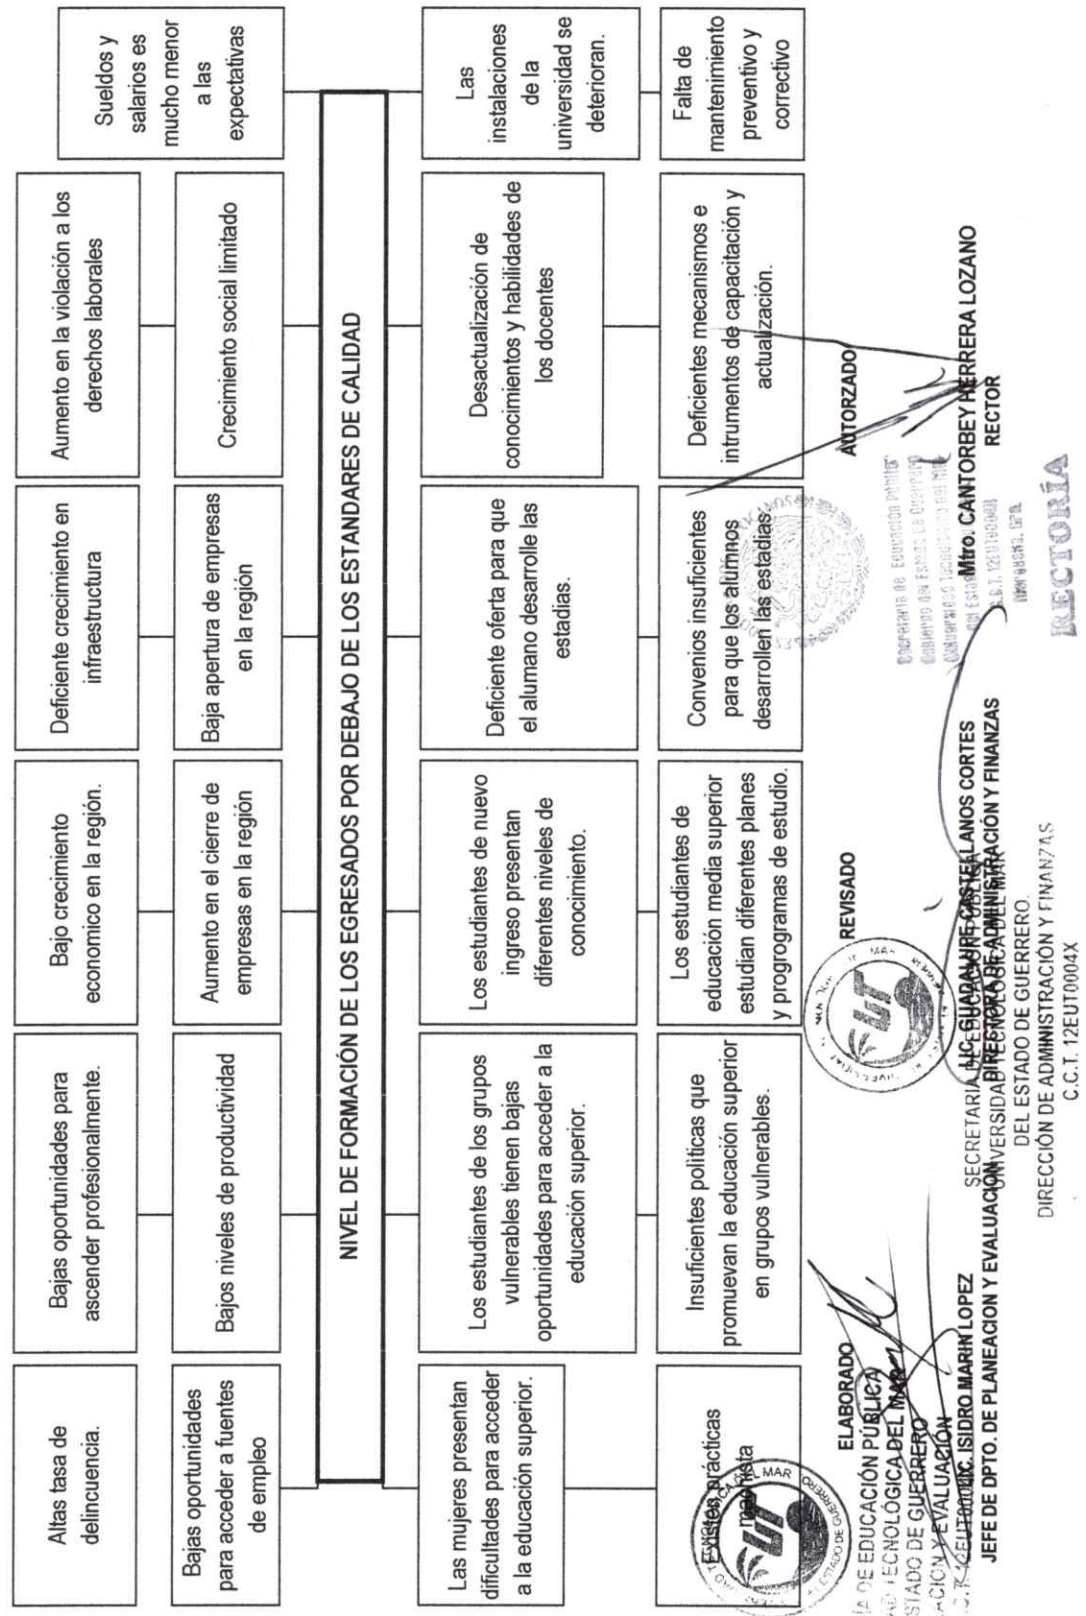

ARBOL DE PROBLEMA

Avenida Universidad SIN Barra de Tecomanapa, Mpio. de Marquelia, Guerrero C.P. 41937.  
Tel. (01-741) 41 6 07 20, Email: [utdelmar.marquelia@gmail.com](mailto:utdelmar.marquelia@gmail.com)  
[www.utmargro.edu.mx](http://www.utmargro.edu.mx)